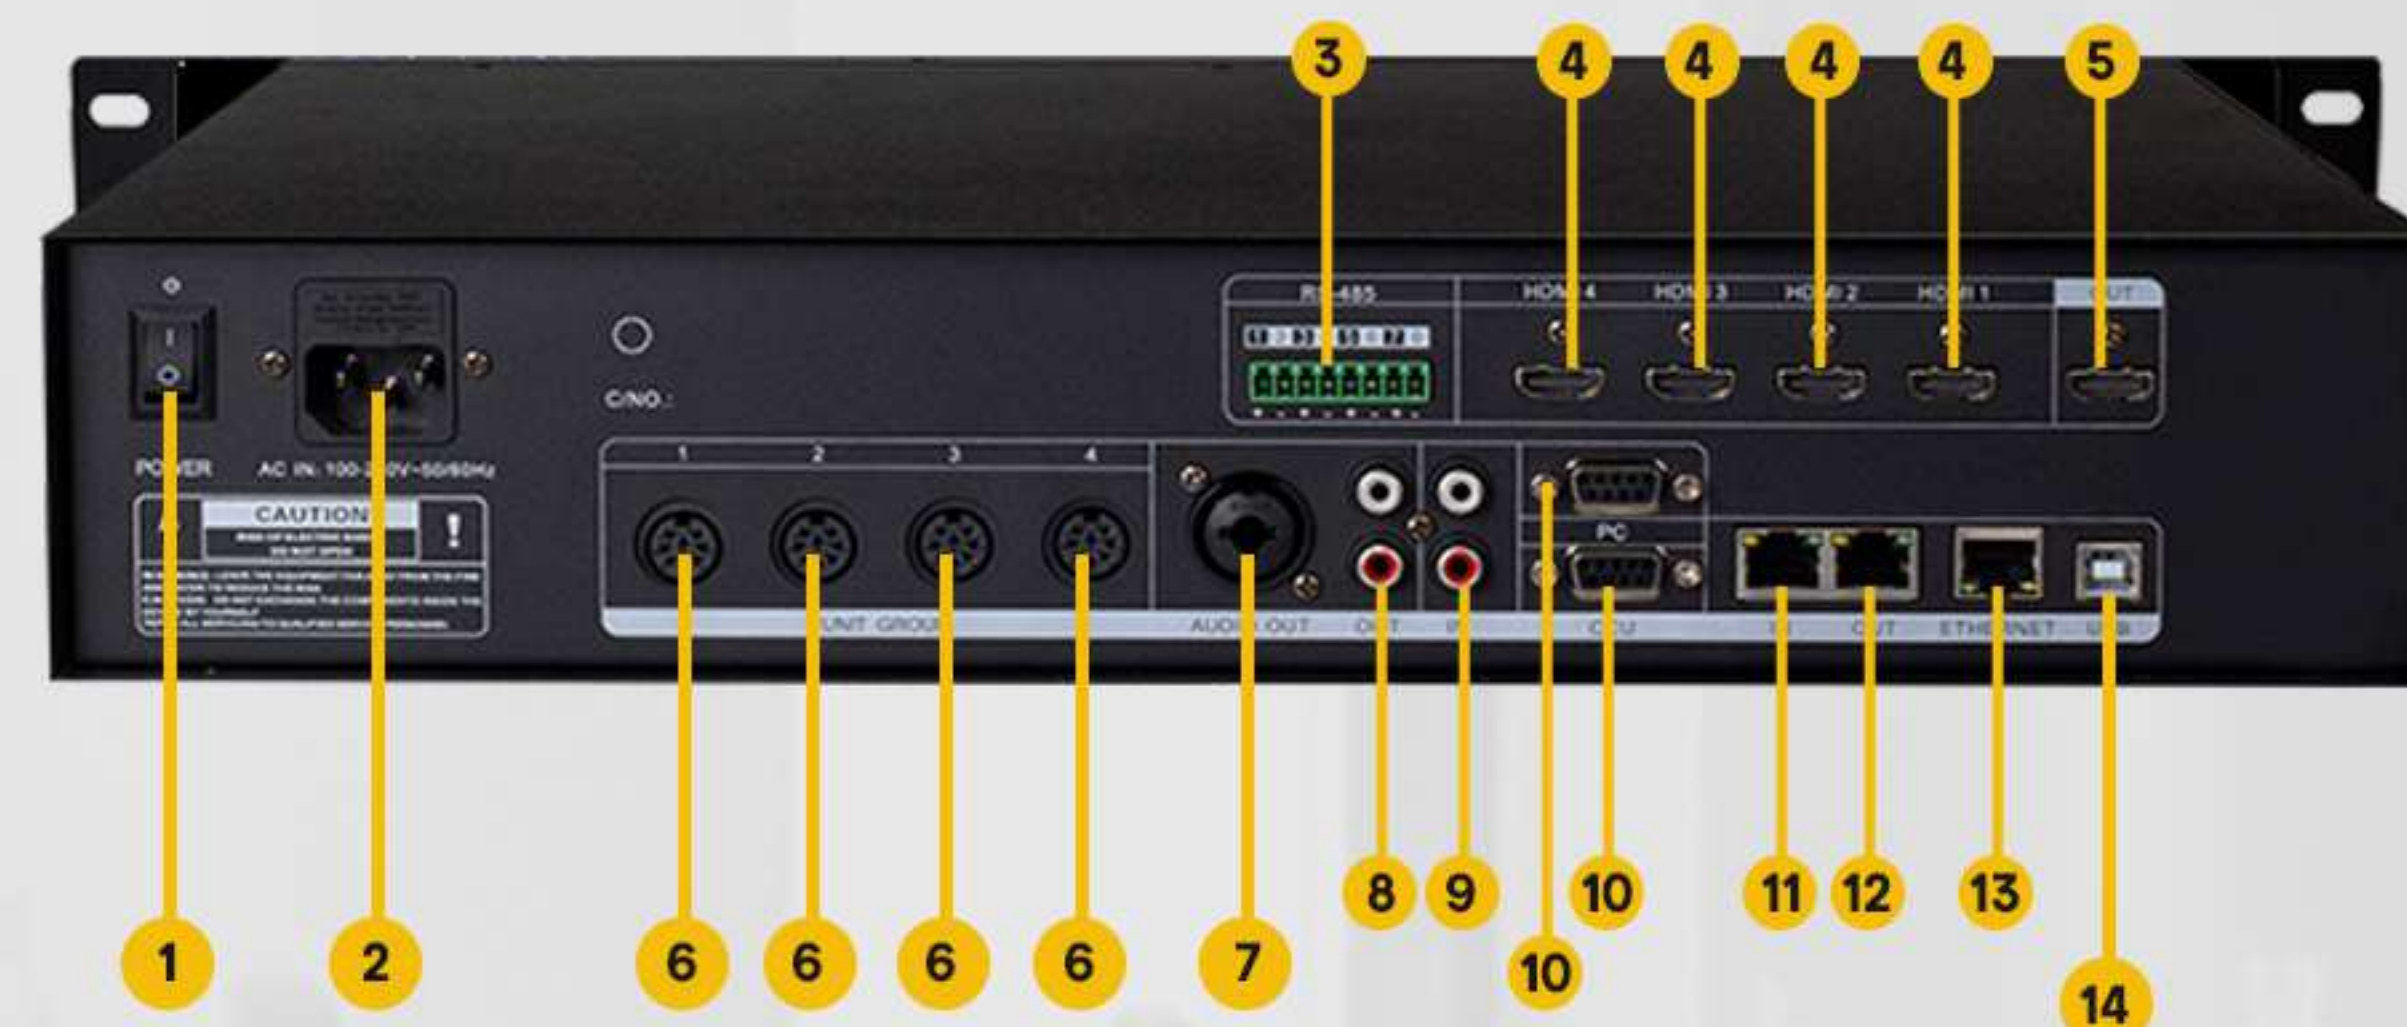

## منبع کنفرانس صدرا SU91

میکروفون‌های کنفرانسی برای دریافت سیگنال مورد نیاز خود، برای فعالیت باید به یک منبع تغذیه متصل شوند. منبع تغذیه کنفرانسی علاوه بر اینکه وظیفه تأمین انرژی میکروفون‌های کنفرانسی را دارد، امکان کنترل و برنامه‌ریزی سیستم کنفرانس را نیز فراهم می‌کند. از نمونه منبع تغذیه‌های باکیفیت می‌توان به منبع کنفرانس صدرا SU91 اشاره کرد. این منبع تغذیه از نوع اتوترک بوده و قابلیت پشتیبانی سیستم تصویربرداری خودکار را دارد. هم‌چنین دارای ورودی و خروجی متنوع، برای ضبط و پخش صدا با کمک دستگاه‌های جانبی است.

# مشخصات فنی

هماهنگ با دوربین های کنفرانس

پشتیبانی از سیستم اتوترک

دارای خروجی اسپیکر جداگانه

- |                        |                           |                         |
|------------------------|---------------------------|-------------------------|
| 15 - نمایشگر لمسی      | 8 - خروجی RCA             | 1 - کلید پاور           |
| 16 - پشتیبان گیری دستی | 9 - ورودی RCA             | 2 - درگاه پاور AC       |
| 17 - نشانگر پاور       | 10 - درگاه RS232          | 3 - درگاه RS485         |
|                        | 11 - درگاه ورودی پشتیبانی | 4 - درگاه ورودی HDMI    |
|                        | 12 - درگاه خروجی پشتیبانی | 5 - درگاه خروجی HDMI    |
|                        | 13 - درگاه کابل LAN       | 6 - درگاه اتصال میکروفن |
|                        | 14 - درگاه USB            | 7 - درگاه XLR           |

منبع تغذیه: AC110/240V 50HZ~60HZ

پاسخ فرکانس: 100HZ-12.5HZ

امپدانس خروجی: REC:200Ω LINE:200Ω

نمایشگر: اینچ 4.3

صفحه لمسی: دارد

امپدانس ورودی: LINE:50KΩ PBIN:50KΩ

نسبت S/N: 100DB

اندازه: 480\*370\*85MM

## اقلام درون جعبه :

منبع کنفرانس صدرا SU91  
کابل ارتباط میکروفون صدرا  
کابل صدا ( سوکت صدا )  
کابل پاور