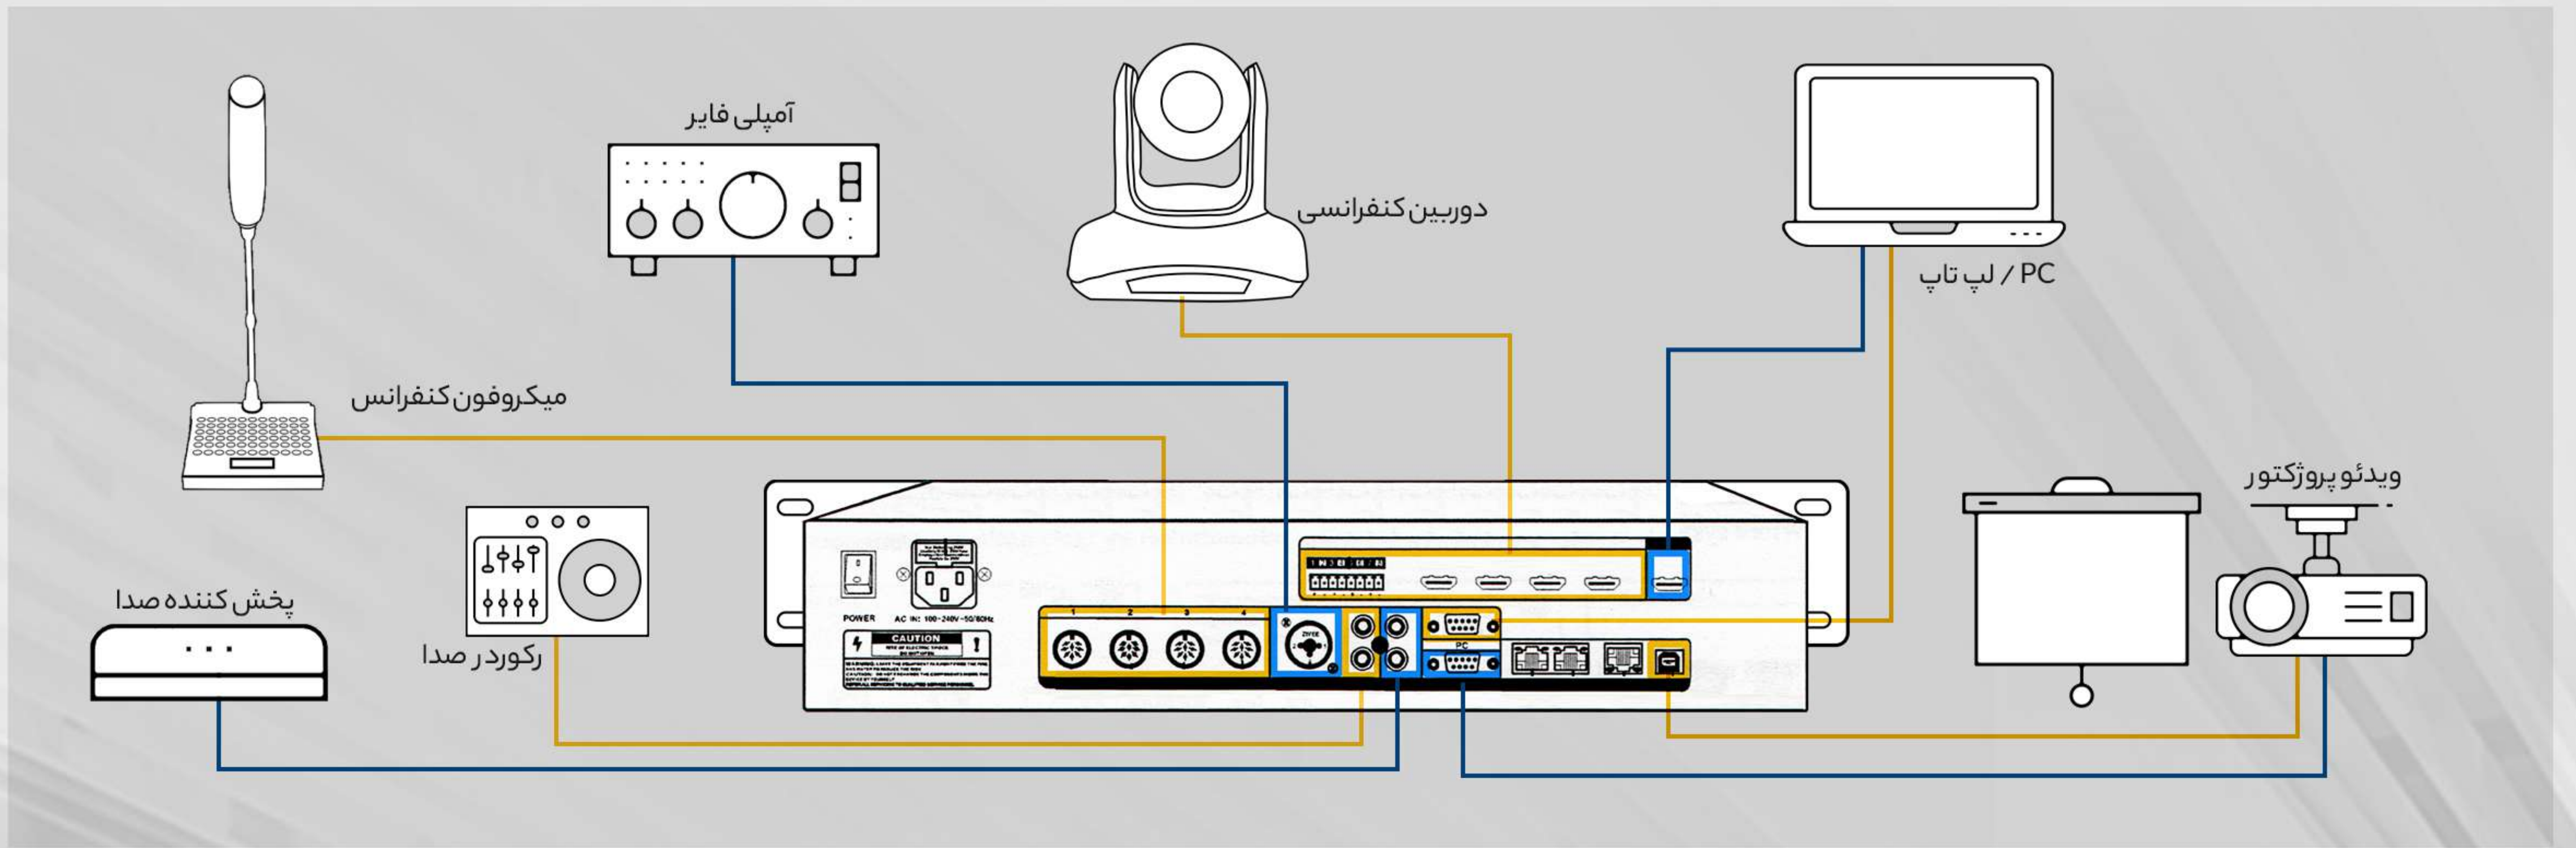

## منبع کنفرانس صدرا SU91

میکروفون‌های کنفرانسی برای دریافت سیگنال مورد نیاز خود، برای فعالیت باید به یک منبع تغذیه متصل شوند. منبع تغذیه کنفرانسی علاوه بر اینکه وظیفه تأمین انرژی میکروفون‌های کنفرانسی را دارد، امکان کنترل و برنامه‌ریزی سیستم کنفرانس را نیز فراهم می‌کند. از نمونه منبع تغذیه‌های باکیفیت می‌توان به منبع کنفرانس صدرا SU91 اشاره کرد. این منبع تغذیه از نوع اتوترک بوده و قابلیت پشتیبانی سیستم تصویربرداری خودکار را دارد. هم‌چنین دارای ورودی و خروجی متنوع، برای ضبط و پخش صدا با کمک دستگاه‌های جانبی است.

# مشخصات فنی

هماهنگ با دوربین های کنفرانس

پشتیبانی از سیستم اتوترک

دارای خروجی اسپیکر جداگانه

- |                        |                           |                         |
|------------------------|---------------------------|-------------------------|
| 15 - نمایشگر لمسی      | 8 - خروجی RCA             | 1 - کلید پاور           |
| 16 - پشتیبان گیری دستی | 9 - ورودی RCA             | 2 - درگاه پاور AC       |
| 17 - نشانگر پاور       | 10 - درگاه RS232          | 3 - درگاه RS485         |
|                        | 11 - درگاه ورودی پشتیبانی | 4 - درگاه ورودی HDMI    |
|                        | 12 - درگاه خروجی پشتیبانی | 5 - درگاه خروجی HDMI    |
|                        | 13 - درگاه کابل LAN       | 6 - درگاه اتصال میکروفن |
|                        | 14 - درگاه USB            | 7 - درگاه XLR           |

منبع تغذیه: AC110/240V 50HZ~60HZ

پاسخ فرکانس: 100HZ-12.5HZ

امپدانس خروجی: REC:200Ω LINE:200Ω

نمایشگر: اینچ 4.3

صفحه لمسی: دارد

امپدانس ورودی: LINE:50KΩ PBIN:50KΩ

نسبت S/N: 100DB

اندازه: 480\*370\*85MM

## اقلام درون جعبه :

منبع کنفرانس صدرا SU91  
کابل ارتباط میکروفون صدرا  
کابل صدا ( سوکت صدا )  
کابل پاور